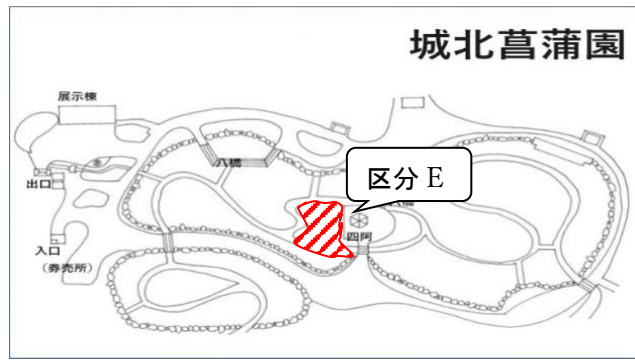

城北菖蒲園

E

(江戸系)

蛇の目傘

ジャノメガサ

(長井古種)

長井清流

ナガイセイリュウ

(江戸系)

早世且見

ワセカツミ

(伊勢系)

乙女霞

オトメガスミ

(伊勢系)

水辺の月

ミズベノツキ

(江戸系)

江戸美人

エドビジン

系統別色分け

|   |     |  |              |
|---|-----|--|--------------|
|  | 江戸系 |  | 長井古種         |
|  | 伊勢系 |  | 雑種・交配種・アメリカ系 |
|  | 肥後系 |  |              |