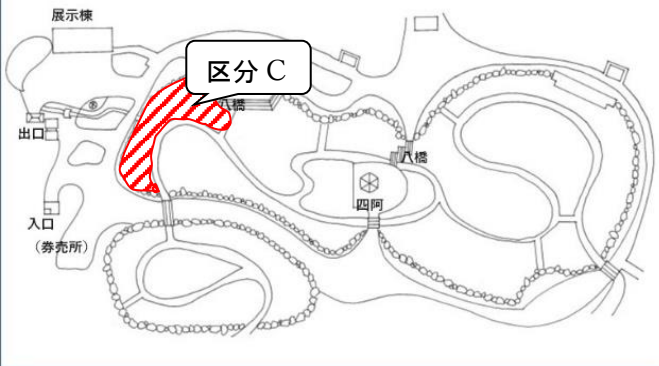

# 系統別色分け

## 城北菖蒲園

江戸系	長井古種系
伊勢系	兼種・交配種・アメリカ系
肥後系	

(長井古種)

村祭

ムラマツリ

(長井古種)

長井小紫

ナガイコムラサキ