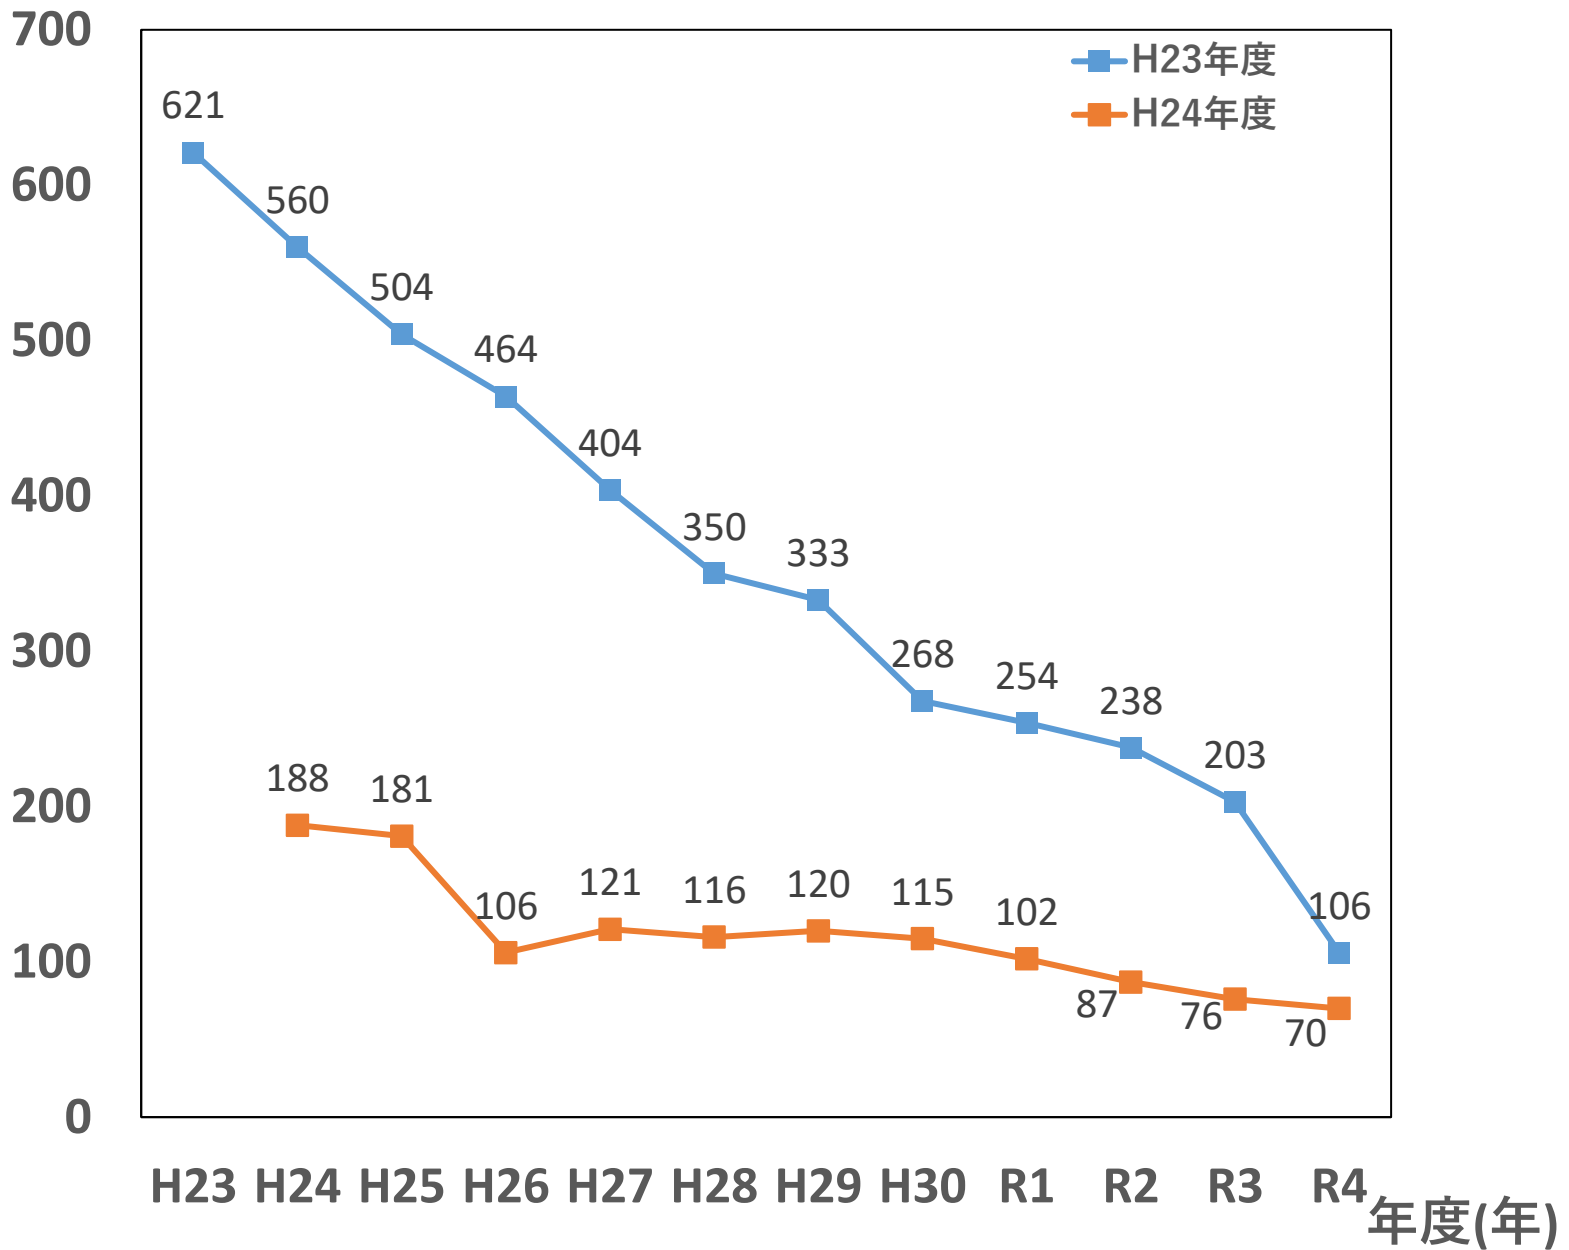

平成23、24年度登録公園における公園猫の総数の推移

公園猫(匹)

公園猫(匹)

平成25年～令和2年度登録公園における公園猫の総数の推移